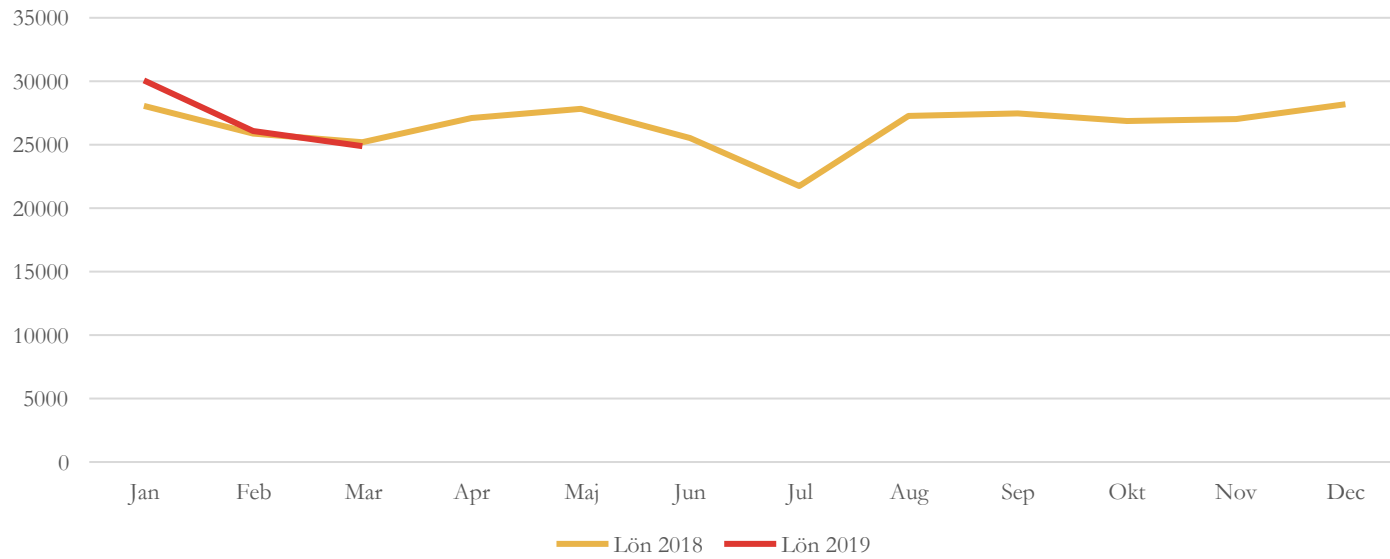

TIMRÅ KOMMUN

Lönejämförelser 2018 och 2019

from
Timrå
with love

HSL

Äldreomsorg

LSS och SFB

Insatser funktionsnedsättning

SN