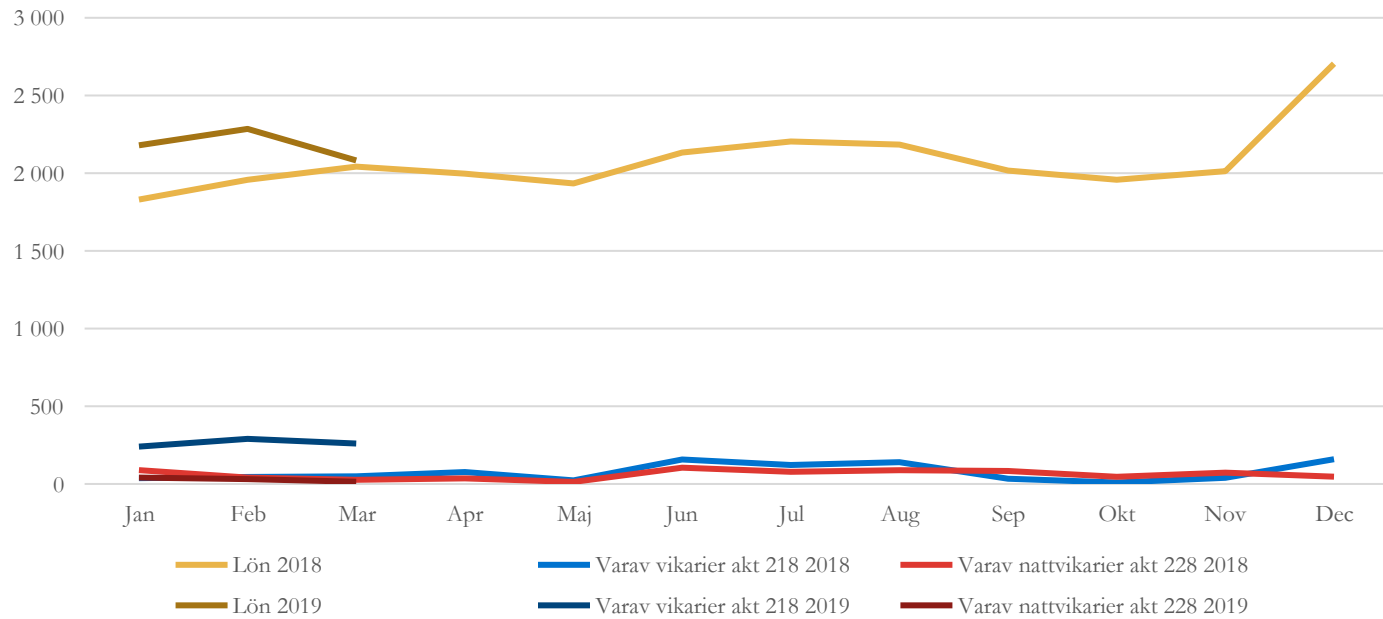

TIMRÅ KOMMUN

Lönejämförelser 2018 och 2019

from
Timrå
with love

HSL

Äldreomsorg

LSS och SFB

Insatser funktionsnedsättning

SN