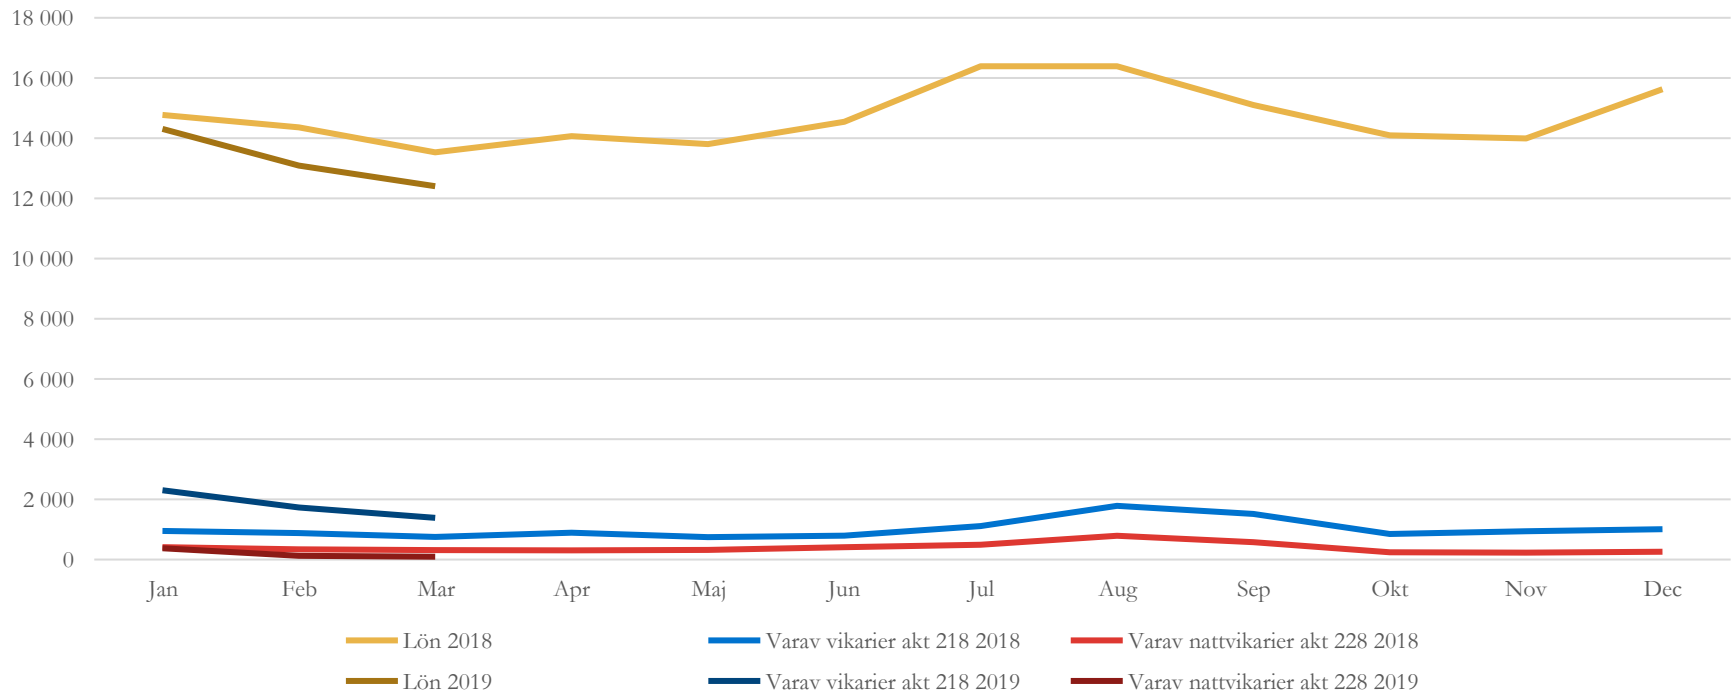

TIMRÅ KOMMUN

Lönejämförelser 2018 och 2019

from
Timrå
with love

HSL

Äldreomsorg

LSS och SFB

Insatser funktionsnedsättning

SN