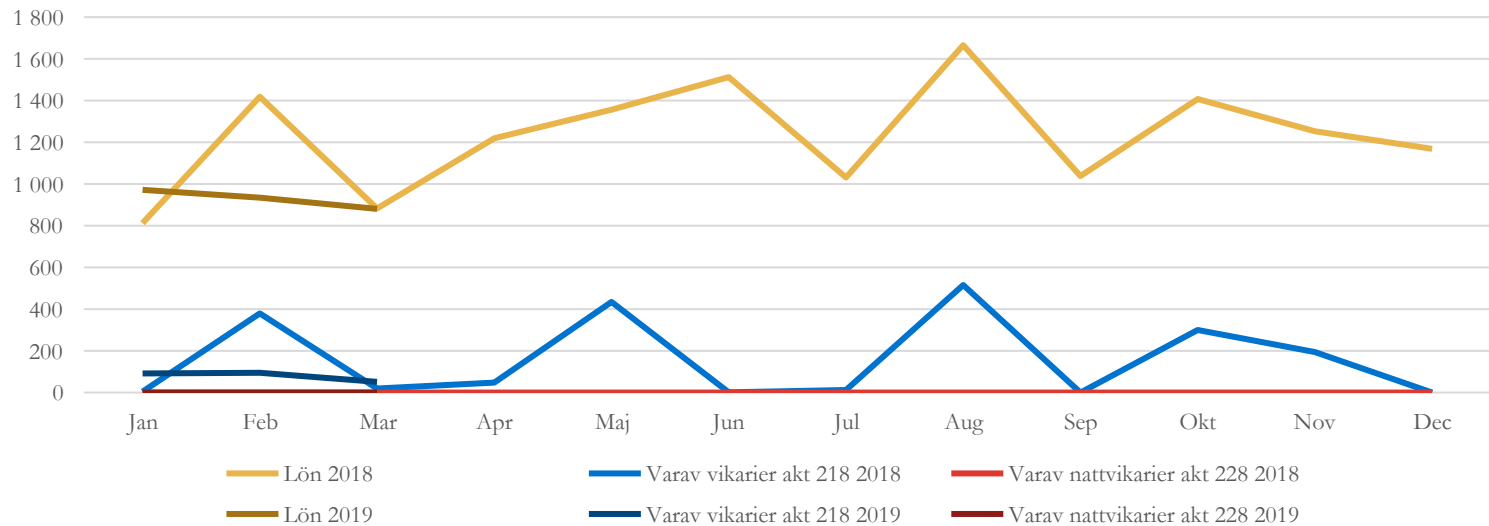

TIMRÅ KOMMUN

Lönejämförelser 2018 och 2019

from
Timrå
with love

HSL

Äldreomsorg

LSS och SFB

Insatser funktionsnedsättning

SN