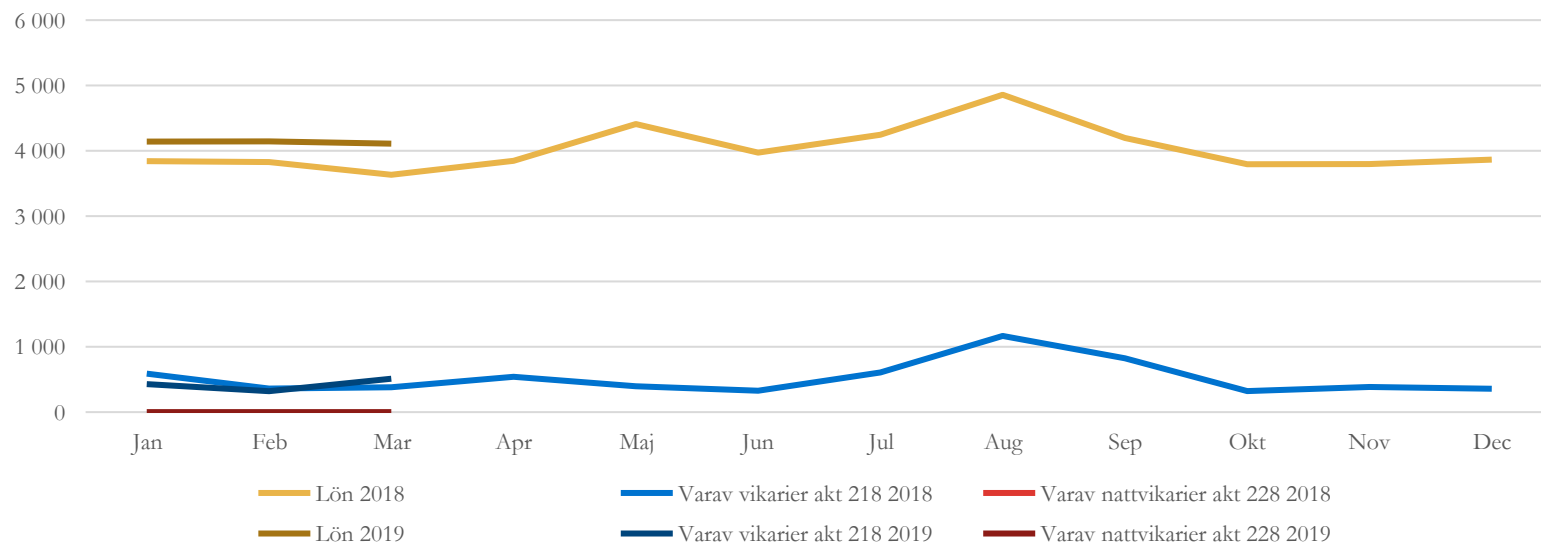

TIMRÅ KOMMUN

Lönejämförelser 2018 och 2019

from
Timrå
with love

HSL

Äldreomsorg

LSS och SFB

Insatser funktionsnedsättning

SN